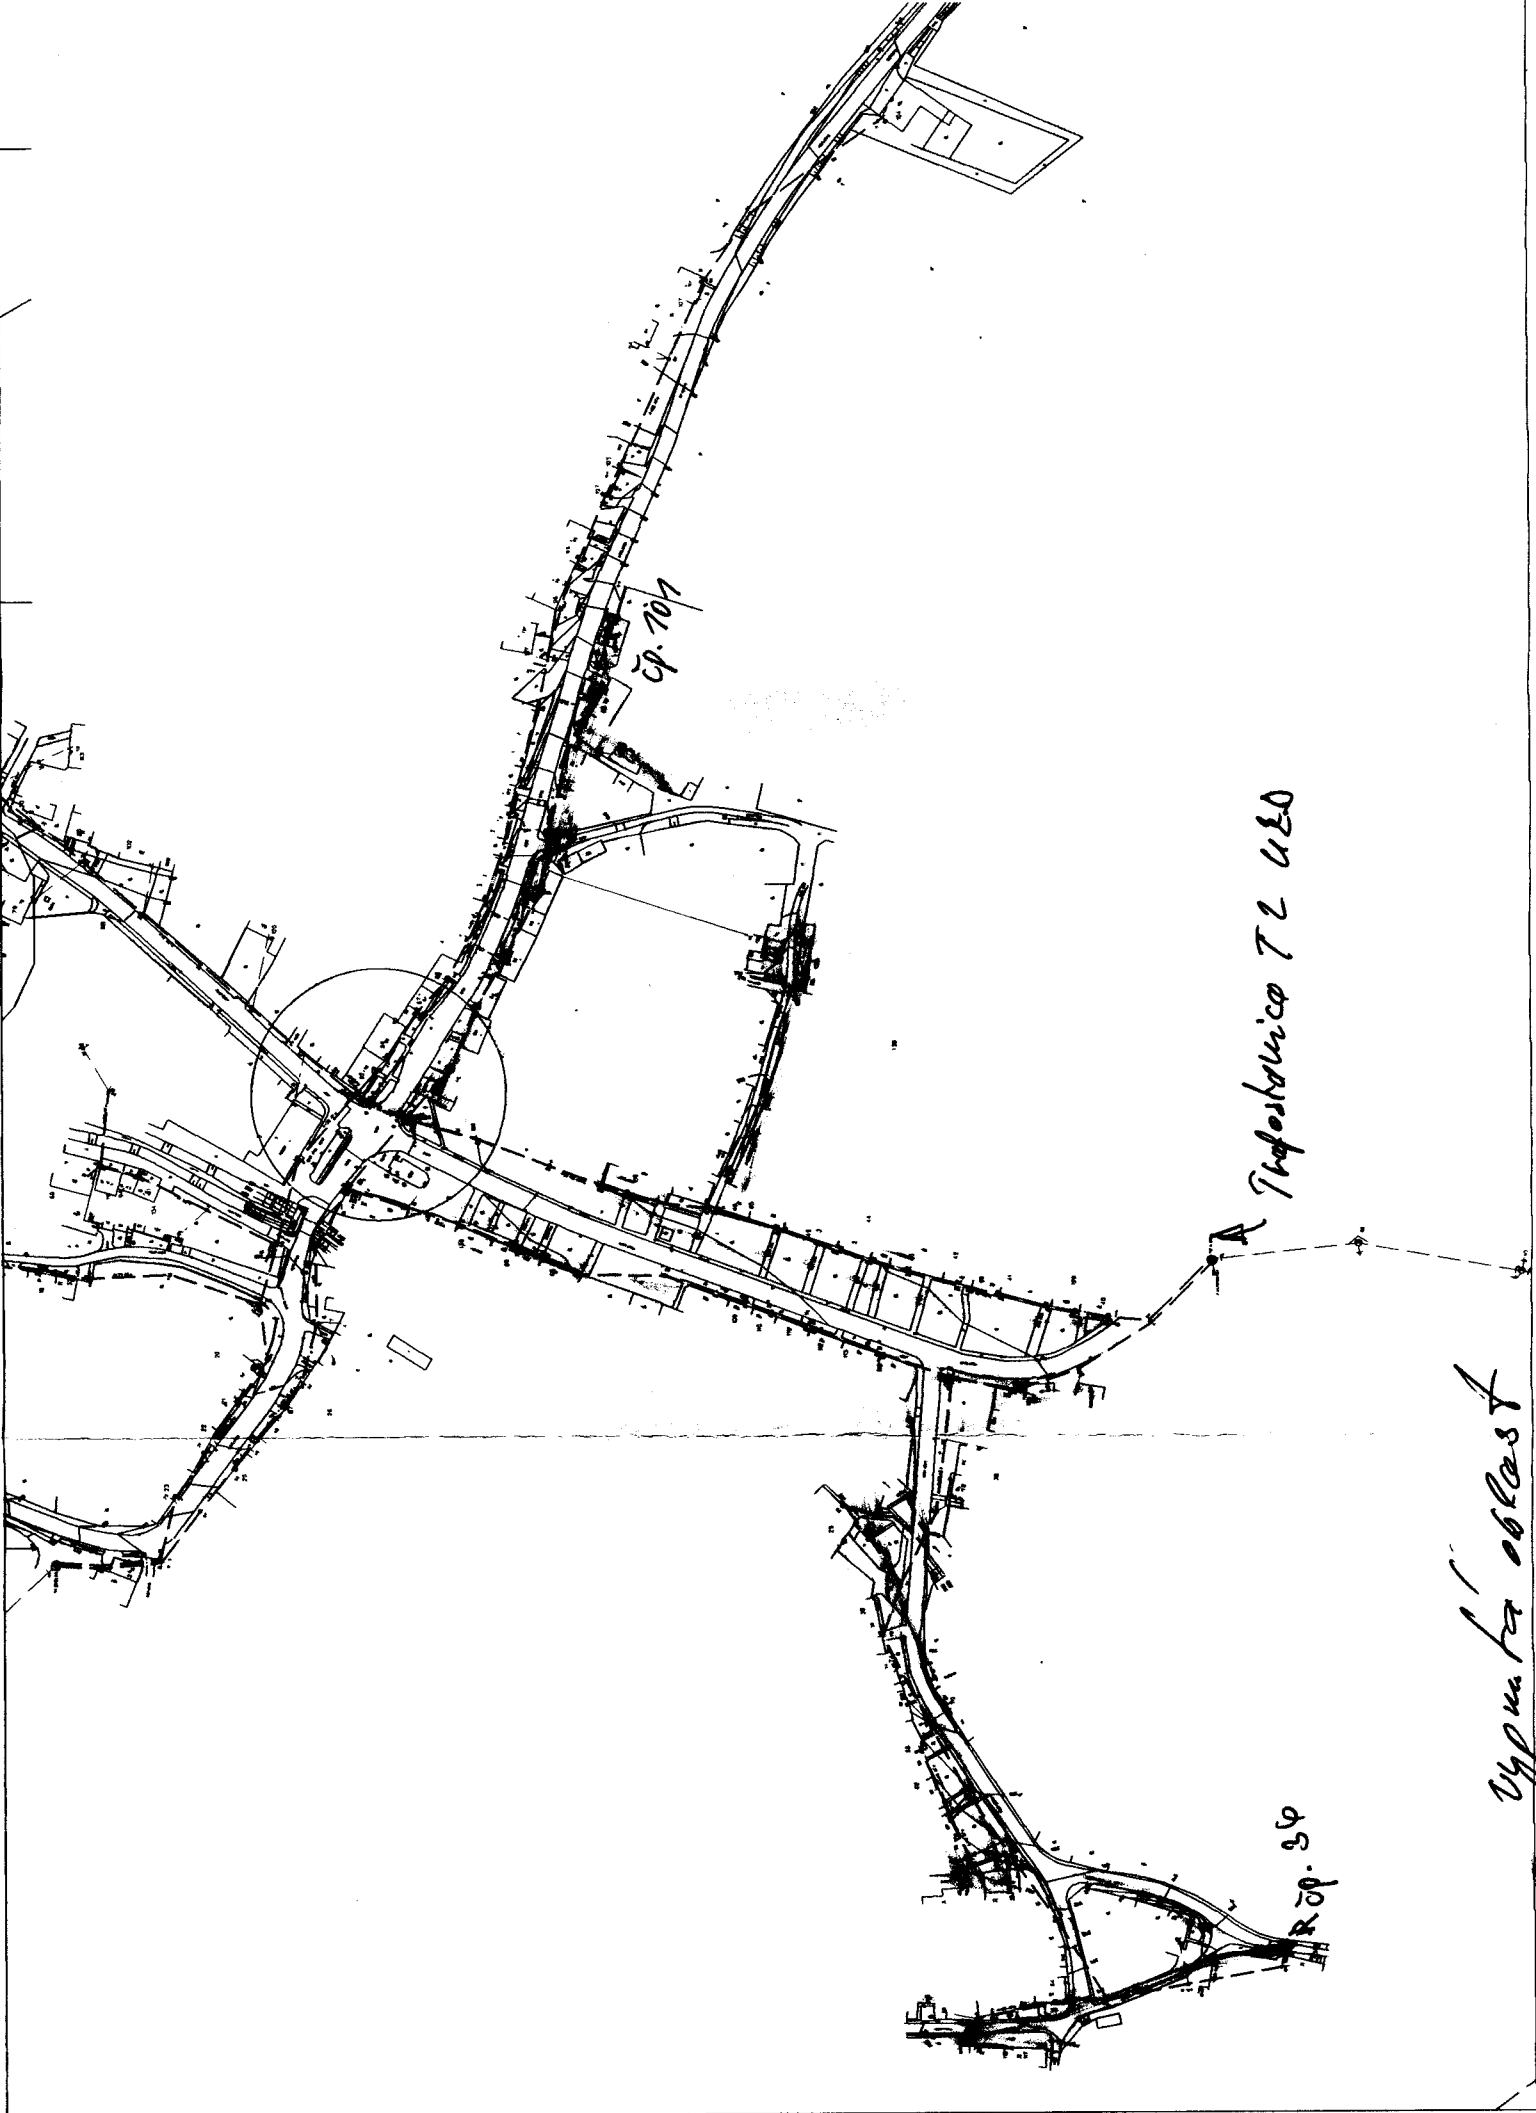

CP. 707

Profostonica T 2 620

R. CP. 34

Ugputa za oblast

A 9