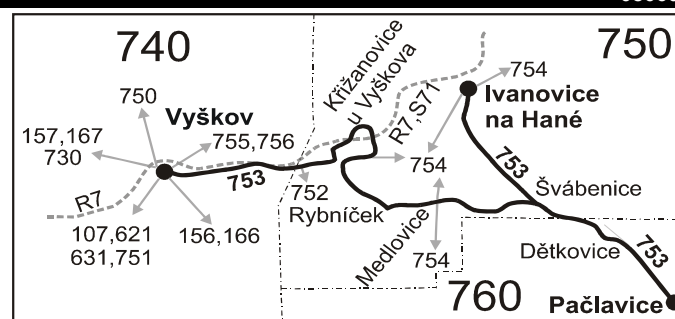

Vysvětlivky:

- ⇒ spoje navazující na linku 753
- (z) zastávka celodenně na znamení
- ⊗ jede v pracovních dnech
- ⊕ jede v sobotu
- † jede v neděli a ve státem uznávané svátky
- 50 nejede od 30.6. do 29.8., 27.10. a 29.10.
- P z Medlovic, rozcestí pokračuje jako linka 754 do Orlovic

080606